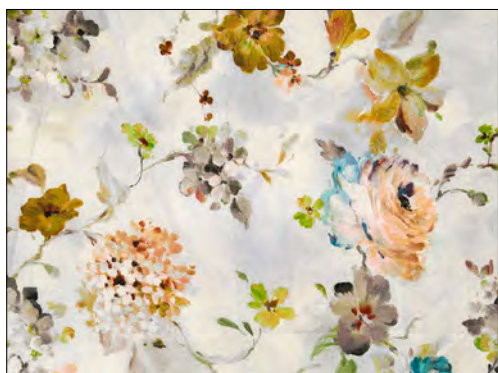

GLICINE

COTONE

cuscini 40*40

tovagliolo 40*40

FLOREALE CELESTE

COTONE